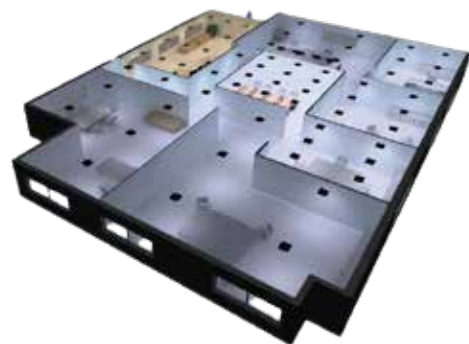

DISEÑO DE ILUMINACIÓN

En Disproel S.A nos enorgullece ofrecer soluciones de iluminación de vanguardia para satisfacer las necesidades de nuestros clientes. Nuestra experiencia y compromiso con la excelencia nos han convertido en un referente en el diseño de iluminación.

Diseñamos espacios que brillan con una luz propia, transformando ambientes con ideas creativas y tecnología de vanguardia. Ya sea que estés buscando mejorar la iluminación de tu hogar, oficina, o cualquier otro entorno, nuestro equipo de expertos está listo para hacerlo realidad.

Nuestros servicios de diseño de iluminación incluyen:

Análisis detallado de tus necesidades de iluminación.
Creación de diseños personalizados que se adaptan a tu estilo y espacio.

Selección de productos de alta calidad y eficiencia energética.
Instalación profesional para garantizar resultados óptimos.
Asesoramiento continuo y soporte post-instalación.

En Disproel S.A.S, creemos que la iluminación no solo ilumina espacios, sino que también puede mejorar la calidad de vida, la productividad y la estética. Si estás buscando dar vida a tus ideas de iluminación, no dudes en contactarnos. Estamos aquí para convertir tus sueños luminosos en una realidad impresionante.

Descubre cómo podemos transformar tu entorno con la magia de la iluminación. ¡Contáctanos hoy y déjanos iluminar tu mundo!